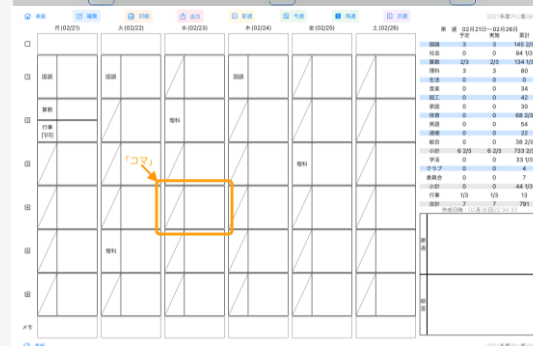

使用方法

1 **週案を作成したい。**「週案」タップで週案画面へ。入力したい「コマ」タップで選択し、「編集」タップで、編集画面へ。教科を選択してから、編集アイコンタップで、単元名を入力。「チェックマーク」タップで、メモを確定。「OK」タップで、編集完了。「印刷」タップで、印刷。

2 **時数計算は自動。**「週案」タップで週案画面へ。週案作成と同時に自動集計された時数（週の合計と年度初めからの累計）が表示されます。「年表」タップで年表画面へ。自動集計された月次集計、年度集計を確認できます。

3 **生徒向け簡易時間割を作成したい。**簡易時間割は、週案作成と連動して、自動作成されます。週案作成後、「簡易時間割」タップで簡易時間割画面へ。持ち物を入力し、「入力終了」タップで確定。「印刷」タップで印刷。「出力」タップで、直接送信もできます。

4 **iPadでバックアップをしたい。**[iPadせんせいの時間割]「設定」タップで設定画面へ。自動バックアップ機能を有効にする。表紙画面へ戻る度にバックアップがiCloudへ保存されます。

5 **iPadのデータをiPhoneで利用したい。**[iPhoneせんせいの時間割]「設定」タップで設定画面へ。時間割のバックアップをタップし、利用したい日時の復元をタップ。対象マスタの指定をすべてオンにし、「今すぐ復元」をタップ。iPhoneにiPadのデータが復元されます。